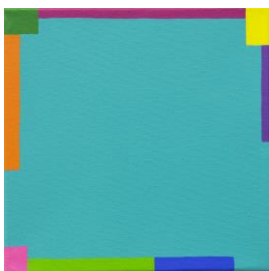

**7.000,00€ + IVA**

**Beatriz Olano**

Hierbabuena, 2019

Acrílico sobre lienzo

20 x 20 x 3 cm

Ref. (32) NE-377

**1.200,00€ + IVA**

**Beatriz Olano**