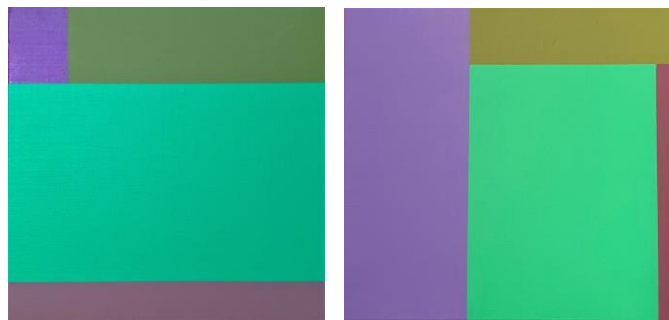

Julián Gil
ORT. 069 A, 2001
Acrílico sobre tela
50 x 50 cm
Ref. (15) CA-16

2.500,00€ + IVA

Julián Gil
ORT.080 B, 2001
Acrílico sobre tela
50 x 50 cm
Ref. (15) CA-14

2.500,00€ + IVA