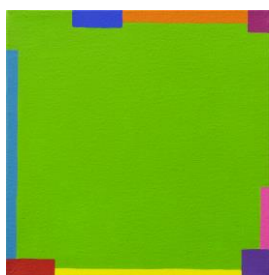

Beatriz Olano

Hierbabuena, 2019

Acrílico sobre lienzo

20 x 20 x 3 cm

Ref. (32) NE-377

1.200,00€ + IVA